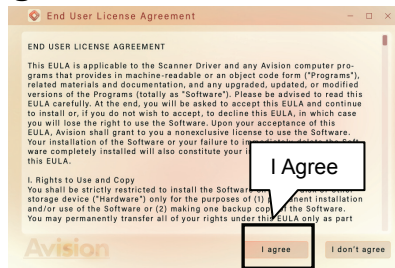

Installieren Sie die Software – Laden Sie [Avision Update] unter www.avision.com/install herunter und führen Sie es aus
Installez le logiciel - Téléchargez et exécutez [Avision Update] sur www.avision.com/install
Installa il software - Scarica ed esegui [Avision Update] su www.avision.com/install
Instale el software - descargue y ejecute [Actualización de Avision] en www.avision.com/install
Instale o software - Baixe e execute [Avision Update] em www.avision.com/install
Zainstaluj oprogramowanie - Pobierz i uruchom [Aktualizację Avision] ze strony www.avision.com/install
Установите программное обеспечение — загрузите и запустите [Avision Update] на сайте www.avision.com/install
ソフトウェアのインストール - www.avision.com/install で [Avision Update] をダウンロードして実行します
소프트웨어 설치 - www.avision.com/install 에서 [Avision 업데이트] 다운로드 및 실행
安裝軟件 - 至 www.avision.com/install 下載並執行 [Avision Update]
www.avision.com/install בתחבולת [Avision Update] את הורד והפעל את תוכנה - הורד את תוכנה

Install Driver/Button Manager V2

Treiber/Button Manager installieren
Installer le pilote/ Button Manager
Installa driver/ Button Manager
Instalar controlador/ Button Manager
Instalar Driver/ Button Manager
Zainstaluj sterownik/ Button Manager
Установить драйвер/ Button Manager
ドライバー/ Button Manager のインストール
드라이버/ Button Manager 설치
安裝驅動程序/ Button Manager
Button Manager V2/בידוקת/רבי